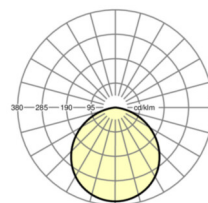

Оптика

Оснастка	LED, цветопередача/оттенок света CRI ≥ 80 / 3000K
Допуск для координаты цветности (MacAdam)	3SDCM
Фотобиологическая безопасность (светильник)	RG0
Номинальный световой поток	1007lm
Срок службы LED	50000h L85/B10 (Tq 25°C), 75000h L80/B10 (Tq 25°C)
светоотдача светильников	73lm/W
Угол излучения	110°
UGR поп./вдоль	27.9 / 27.9

Механика

цвет корпуса	белый
размеры (LxWxH/ДxН)	140mm x 115mm
вес (нетто)	1.03kg
Вид монтажа	Потолочная одиночная установка

размеры

H	115 mm	Высота
D	140 mm	Диаметр

DEEP-LINK

<https://www.regiolux.de/ru/article/37691116640>

Ссылка	LED 1000lm 830
ηLB	100 %
Φ ↓/↑	100 % / 0 %
UGR поп./вдоль	27.9 / 27.9